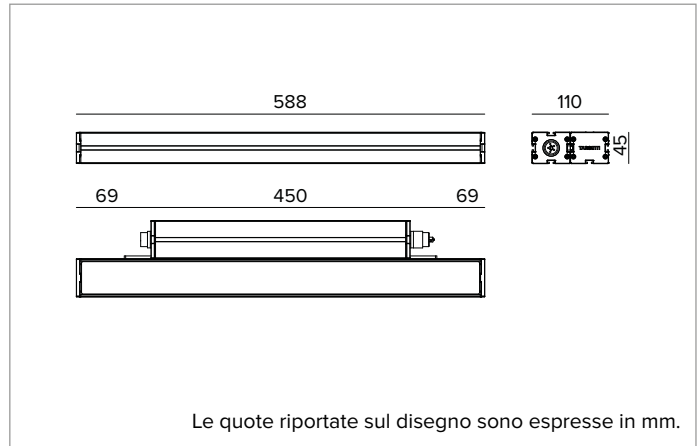

E0552GVL830ELFW | JEDI NOVA 55 Proiettore Side Box

Proiettore lineare orientabile a LED

	3000K	H(m)	D1(m)	D2(m)	E _{max} (lx)		
	Ra80	121°	11°				
Fixture Power	35W	1	3.55	0.19	4017		
Source Flux	4548lm	2	7.10	0.38	1004		
Fixture Flux	2502lm	3	10.65	0.57	446		
Efficacy	71lm/W	4	14.19	0.76	251		
TS2131	I _{max} =964cd/klm	I _{max}	4383cd	5	17.74	0.95	161

Ottica:LENTE
Apertura di fascio: GRZ 10°x120°
Rendimento ottico: 55%
Flusso apparecchio: 2502lm
Efficienza luminosa: 71lm/W
Sicurezza fotobiologica: Conforme al gruppo di rischio basso RG1

CARATTERISTICHE MECCANICHE

Corpo in alluminio estruso anodizzato 15μ. Schermo piatto in vetro extrachiaro spessore 5mm. Corpo dell'apparecchio orientabile rispetto alla superficie di installazione attraverso delle staffe accessorie.